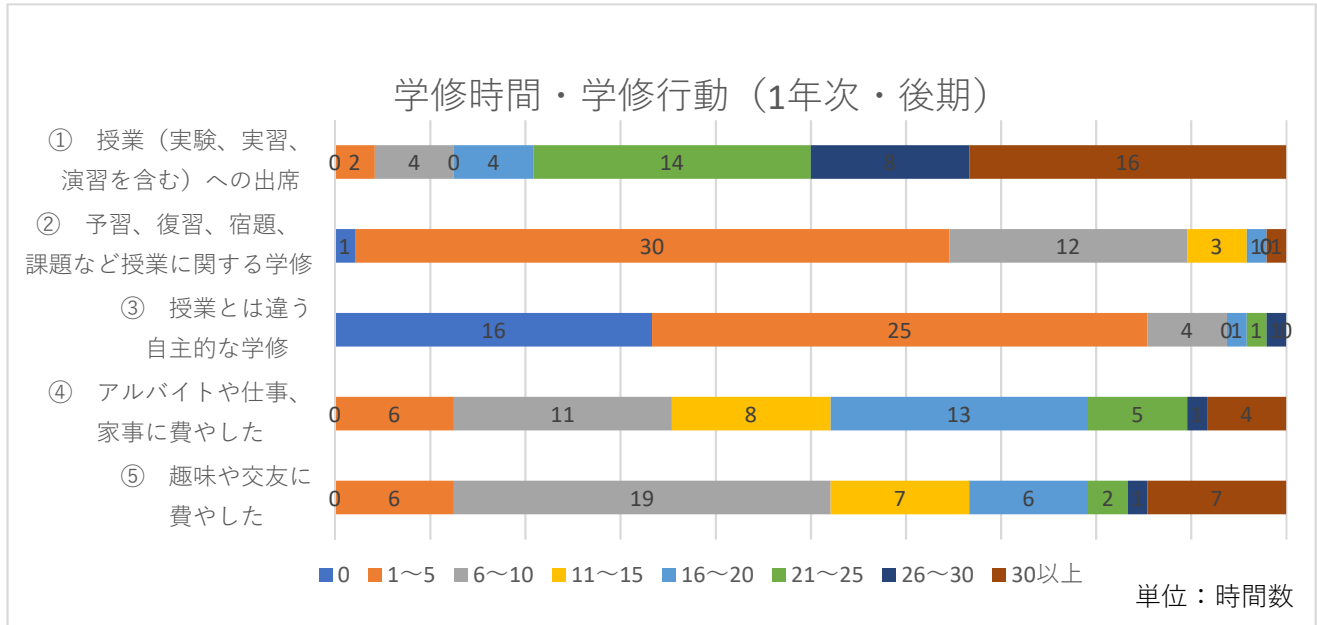

2022年度後期 学修時間・学修行動

調査時期:2023年2月

調査対象:全学生

回答率:100%

調査方法:WEB調査

<学修時間・学修行動調査>

2022年度 学修時間・学修調査結果

- ・調査時期:2022年9月
- ・調査対象:全学生
- ・回答率:100%
- ・調査方法:WEB調査