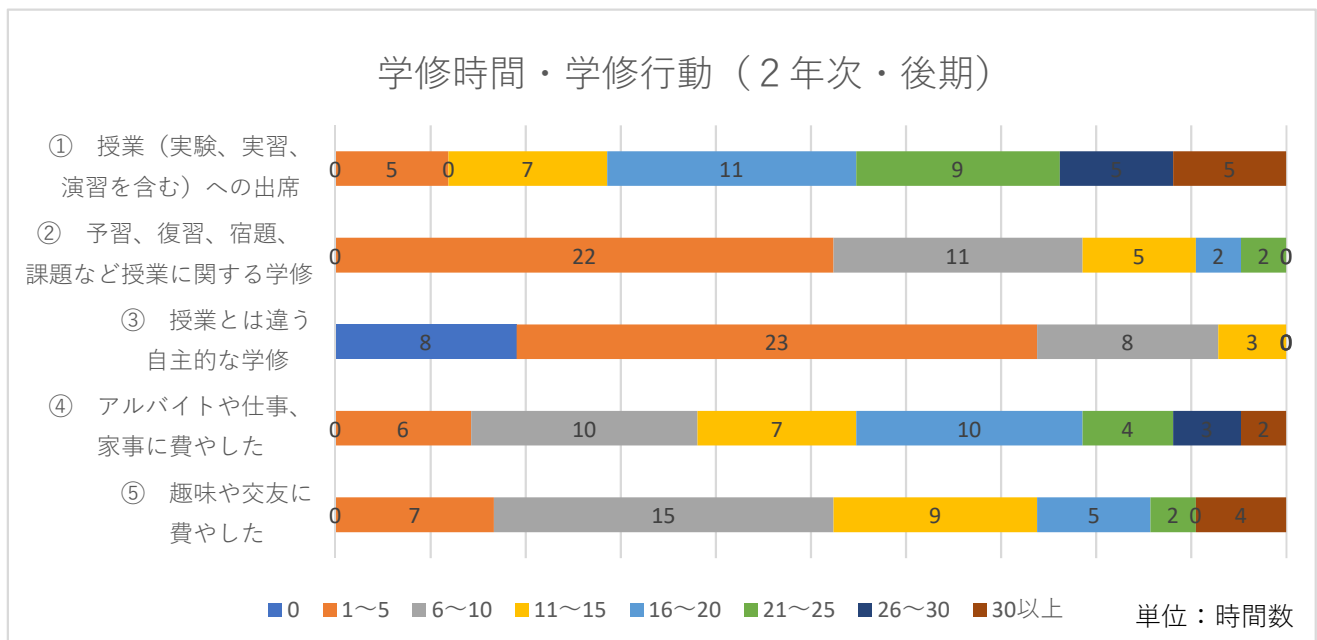

2022年度後期 学修時間・学修行動

調査時期:2023年2月

調査対象:全学生

回答率:100%

調査方法:WEB調査

<学修時間・学修行動調査>

2022年度 学修時間・学修調査結果

- ・調査時期:2022年9月
- ・調査対象:全学生
- ・回答率:100%
- ・調査方法:WEB調査